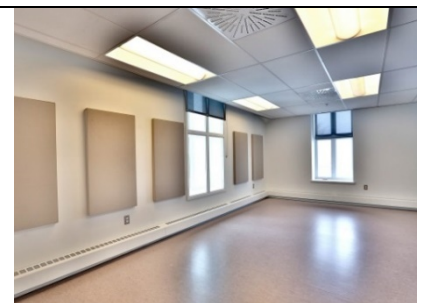

#205

Arts de la scène
Studio Famille-Nadeau

15 pers.

6 m x 3,4 m

Salle insonorisée, tableau blanc magnétique (marqueurs à sec)

18,69 $/h
taxes incluses