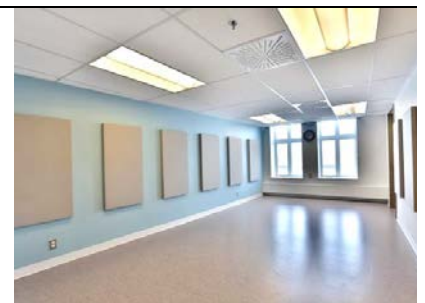

Centre culturel Humania Assurance

Salles	Capacité	Dimension	Description	Taux horaire	Photo
#105 Salle de conférence Sœur-Goddu	12 pers.	5,5 m x 4,8 m	Écran, projecteur, tableau blanc magnétique (marqueurs à sec)	17,25 \$/h <i>taxes incluses</i>	
#114 Salle Abbé-Gadbois Multi A	48 à 70 pers.	12 m x 10,3 m	Écran, projecteur avec branchement HDMI, USB-C, système de son, système d'éclairage, paroi rétractable pouvant doubler la grandeur en utilisant la salle adjacente (115).	49,45 \$/h <i>taxes incluses</i>	
#115 Salle Abbé-Gadbois Multi B	48 à 70 pers.	12 m x 9,7 m	Système de son, système d'éclairage, miroir, paroi rétractable pouvant doubler la grandeur en utilisant la salle adjacente (114).	49,45 \$/h <i>taxes incluses</i>	
#119 Salle de danse Sœur-Pinssonneault	48 à 70 pers.	10 m x 12 m	Salle de danse avec plancher résilient, tableau blanc magnétique (marqueurs à sec)	49,45 \$/h <i>taxes incluses</i>	
#122 Salle de danse Sœur-Guyon	48 à 70 pers.	10 m x 12 m	Salle de danse en plancher bois franc (souliers mouillés interdits), tableau blanc magnétique (marqueurs à sec)	49,45 \$/h <i>taxes incluses</i>	

#202

Arts de la scène
Abbé-Guillet

18 à 30 pers.

6 m x 11 m

Salle insonorisée, tableau blanc magnétique (marqueurs à sec)

32,78 \$/h
taxes incluses

#210

Arts de la scène
Harry-Bernard

36 à 55 pers.

8,7 m x 11 m

Salle insonorisée, tableau blanc magnétique (marqueurs à sec)

32,78 \$/h
taxes incluses

#204

Arts de la scène
Studio Paul-Dufault

15 pers.

6,6 m x 3,6 m

Salle insonorisée, tableau blanc magnétique (marqueurs à sec)

18,69 \$/h
taxes incluses

#205

Arts de la scène
Studio Famille-Nadeau

15 pers.

6 m x 3,4 m

Salle insonorisée, tableau blanc magnétique (marqueurs à sec)