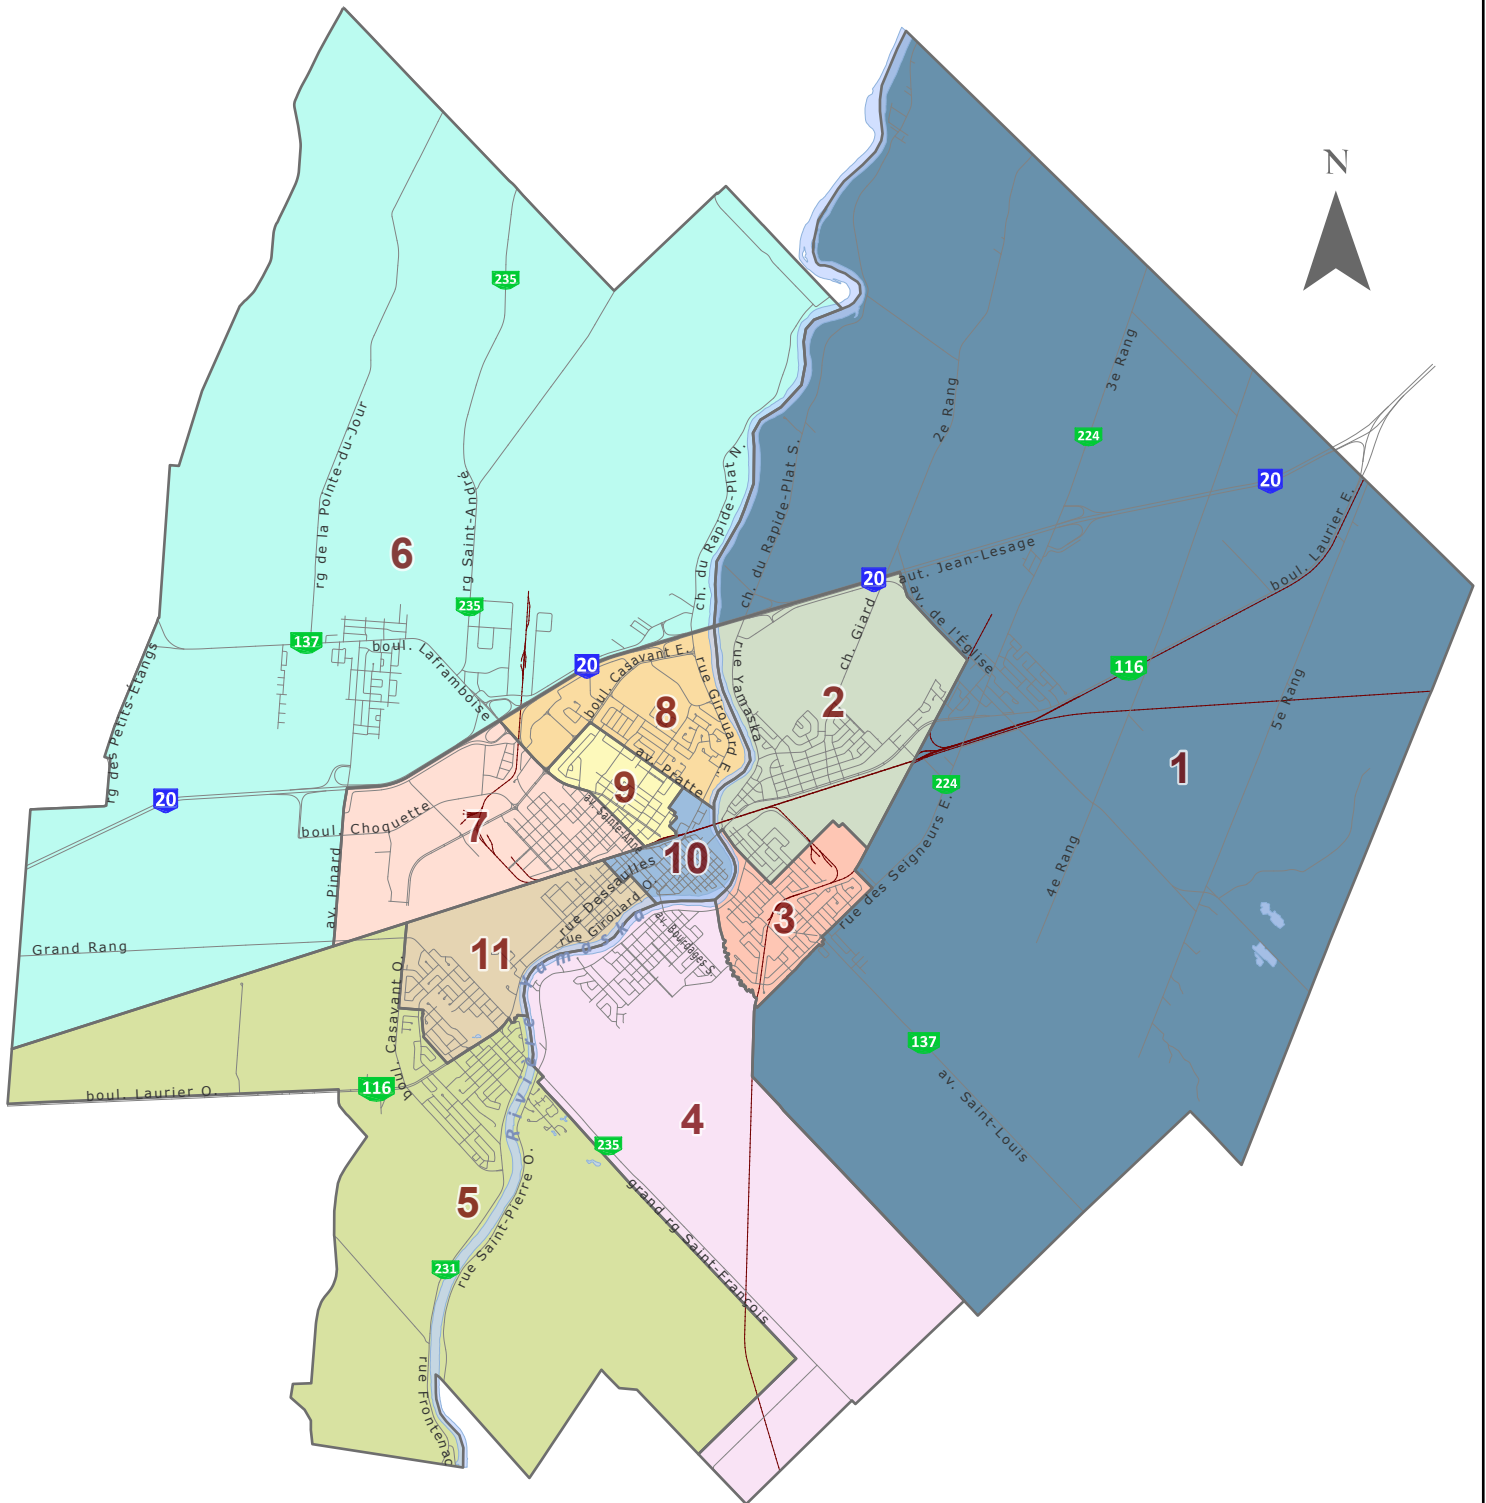

# Districts électoraux 2021

**1 - Sainte-Rosalie**  
**2 - Yamaska**  
**3 - Saint-Joseph**  
**4 - La Providence**

**5 - Douville**  
**6 - Saint-Thomas-d'Aquin**  
**7 - Saint-Sacrement**  
**8 - Bois-Joli**

**9 - Sacré-Coeur**  
**10 - Cascades**  
**11 - Hertel-Notre-Dame**